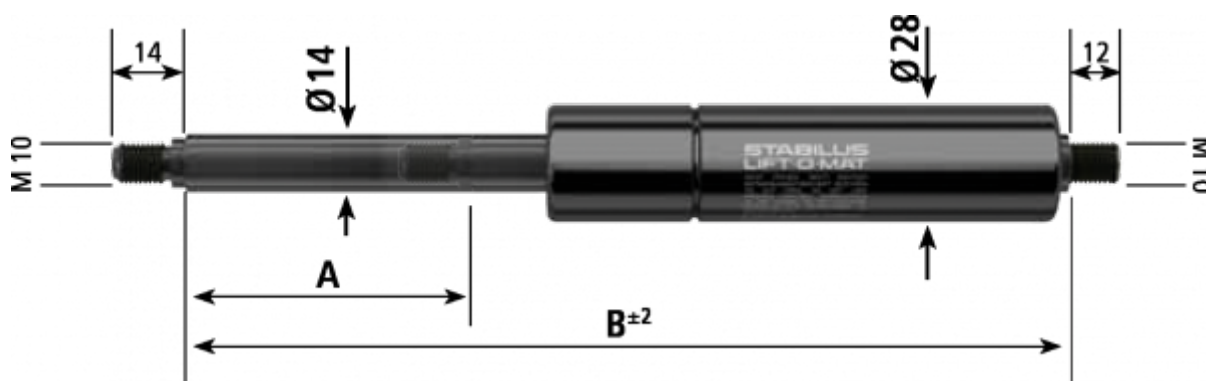

Varenummer: 0423287SY1600

Beskrivelse: Stabilus Gasfjeder uden fittings str. 14/28
1600N længde 770mm, udtræk 350mm Type 23287SY

Mål

A	= 350
B	= 770
Størrelse	= 14/28
Tryk (N)	= 1600
Type	= 23287SY